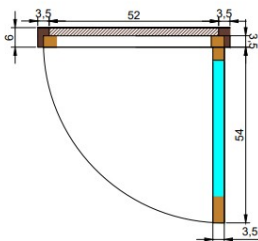

Classic Smooth

Top layer of the wood is smoothed perfect for indoor use

Illustration as example

** custom sizes on request, contact us*

Window

Recycled ironwood Single Window*

- Finishing **Smooth**
- Sash **52 cm** width
- Frame **6 cm** width Rp.1.185.000
- Frame **8 cm** width Rp.1.395.000
- Frame **10 cm** width Rp.1.625.000
- Frame **12 cm** width Rp.1.825.000

- Finishing **Smooth**
- Sash **82 cm** width
- Frame **6 cm** width Rp.1.370.000
- Frame **8 cm** width Rp.1.525.000
- Frame **10 cm** width Rp.1.780.000
- Frame **12 cm** width Rp.2.050.000

Recycled ironwood Double Window*