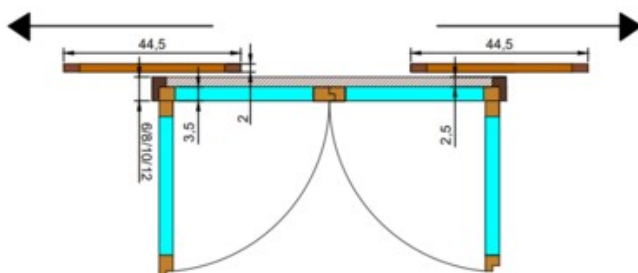

**Frame Width\***

59cm - 89cm

**Shutter Width\***

52cm - 82cm

4

**More Information**

Our Shutters are coming with louvre but can be adapted according to needs.

Illustration as example

### Recycled ironwood Single Shutter\*

- Finishing **Smooth**
- Width **52 cm** width

Frame <b>6 cm</b> width	Rp.5.800.000
Frame <b>8 cm</b> width	Rp.6.000.000
Frame <b>10 cm</b> width	Rp.6.200.000
Frame <b>12 cm</b> width	Rp.6.600.000

### Recycled ironwood Double Shutter\*

- Finishing **Smooth**
- Width **52 cm** width

Frame <b>6 cm</b> width	Rp.6.500.000
Frame <b>8 cm</b> width	Rp.6.800.000
Frame <b>10 cm</b> width	Rp.7.200.000
Frame <b>12 cm</b> width	Rp.7.600.000